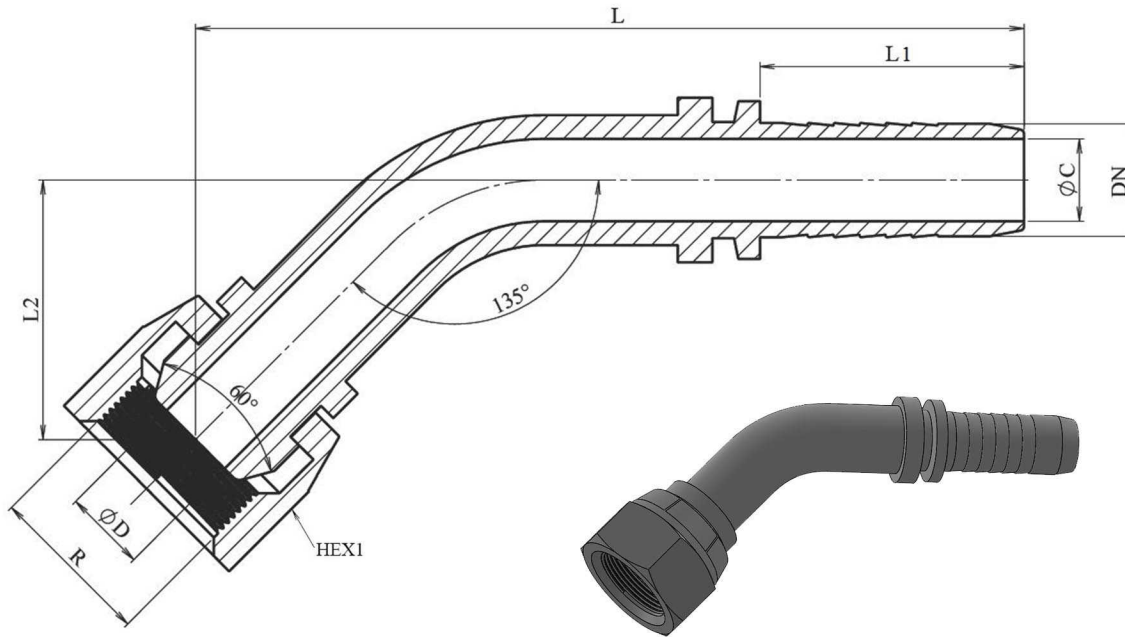

BSP Swivel female 60° cone (45° Elbow)

Stainless Steel AISI 316-L

1/1

Part n°	DN	R1	L	L1	L2	HEX 1	ØC	ØD
841080403	3/16"	1/4" BSP	58,5	24	19,5	19	3	4
841080404	1/4"	1/4" BSP	74,5	28	15,5	19	4	4
841080604	1/4"	3/8" BSP	75	28	17	22	4	5
841080605	5/16"	3/8" BSP	84,6	28	19,6	22	5,5	7
841080606	3/8"	3/8" BSP	88	29,5	20	22	7	7
841080804	1/4"	1/2" BSP	65	28	22	27	4	9,5
841080806	3/8"	1/2" BSP	92,3	29,5	21,3	27	7	7
841080808	1/2"	1/2" BSP	98	30,5	22	27	9,5	9,5
841081010	5/8"	5/8" BSP	102	34	31	30	12	12
841081208	1/2"	3/4" BSP	86	30,5	31	32	9,5	15
841081210	5/8"	3/4" BSP	116,1	34	27,1	32	12	12
841081212	3/4"	3/4" BSP	140	39	31	32	15	15
841081612	3/4"	1" BSP	127	39	36,5	41	15	19
841081616	1"	1" BSP	172,6	47	36,6	41	19	19
841082020	1"1/4	1"1/4 BSP	207	54,5	42	50	26	26
841082424	1"1/2	1"1/2 BSP	234,4	58	48,4	55	32	32
841083232	2"	2" BSP	297	72	58,9	70	44	44